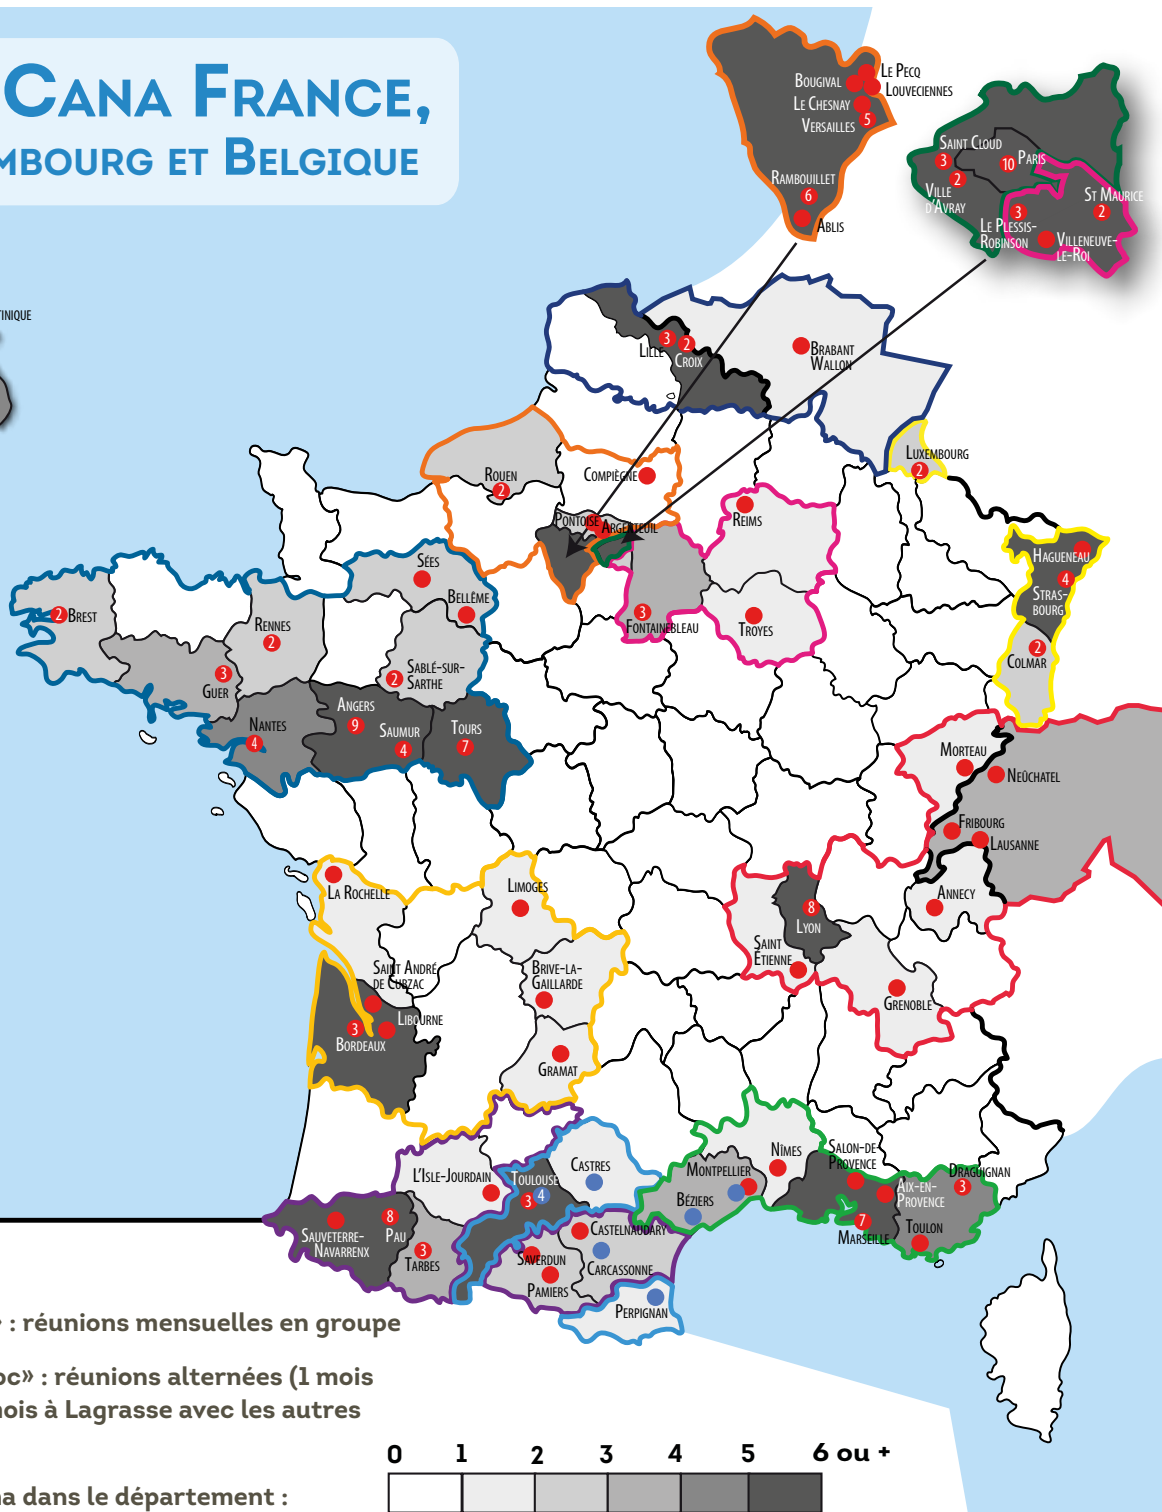

GROUPES CANA FRANCE, SUISSE, LUXEMBOURG ET BELGIQUE

Lorsqu'il y a plusieurs groupes dans la même ville, leur nombre est indiqué dans le rond rouge ou bleu associé à la ville.