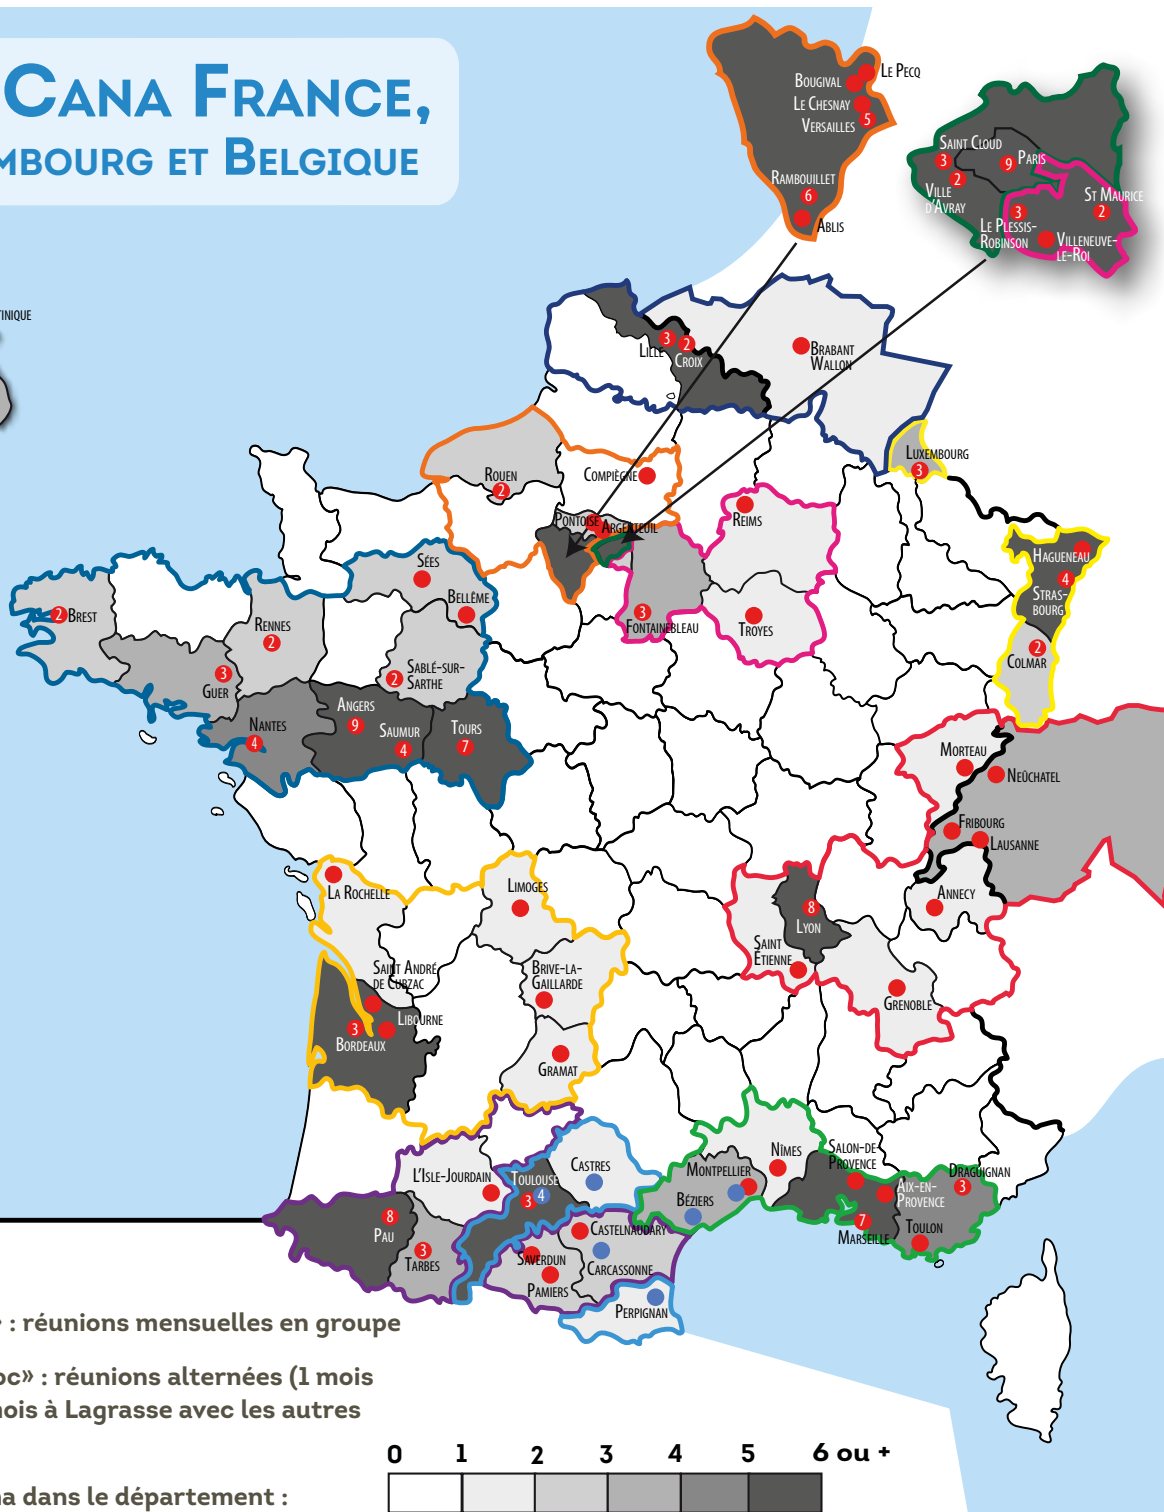

GROUPES CANA FRANCE, SUISSE, LUXEMBOURG ET BELGIQUE

Lorsqu'il y a plusieurs groupes dans la même ville, leur nombre est indiqué dans le rond rouge ou bleu associé à la ville.